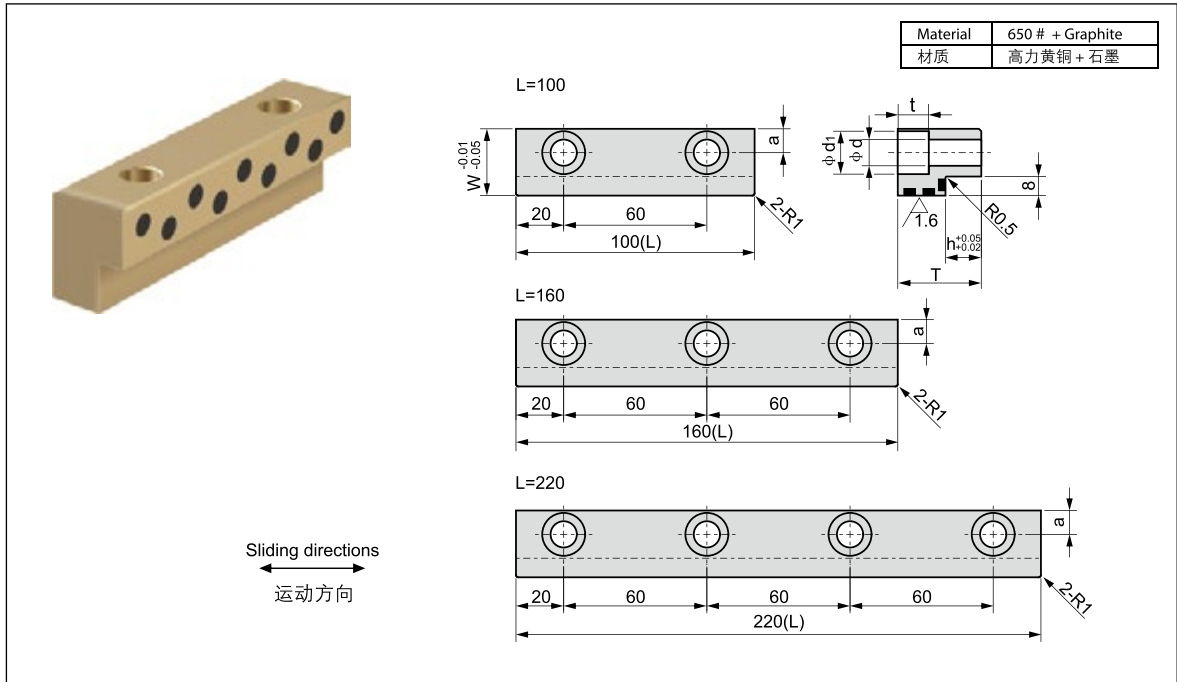

JGLDW 自润导轨
JGLDW Oilless Guide Rail

单位 (Unit): mm

型号规格 Standard No.	W	L	T	a	d	d ₁	h	t
JGLDW-23x100	23	100	30	7.5	7	11	15	7
JGLDW-23x160		160						
JGLDW-23x220		220						
JGLDW-23x100		100	41				26	
JGLDW-23x160		160						
JGLDW-23x220		220						
JGLDW-28x100	28	100	25	10	11	18	10	13
JGLDW-28x160		160						
JGLDW-28x220		220						
JGLDW-28x100		100	35				15	
JGLDW-28x160		160						
JGLDW-28x220		220						
JGLDW-28x100		100	56				26	
JGLDW-28x160		160						
JGLDW-28x220		220						