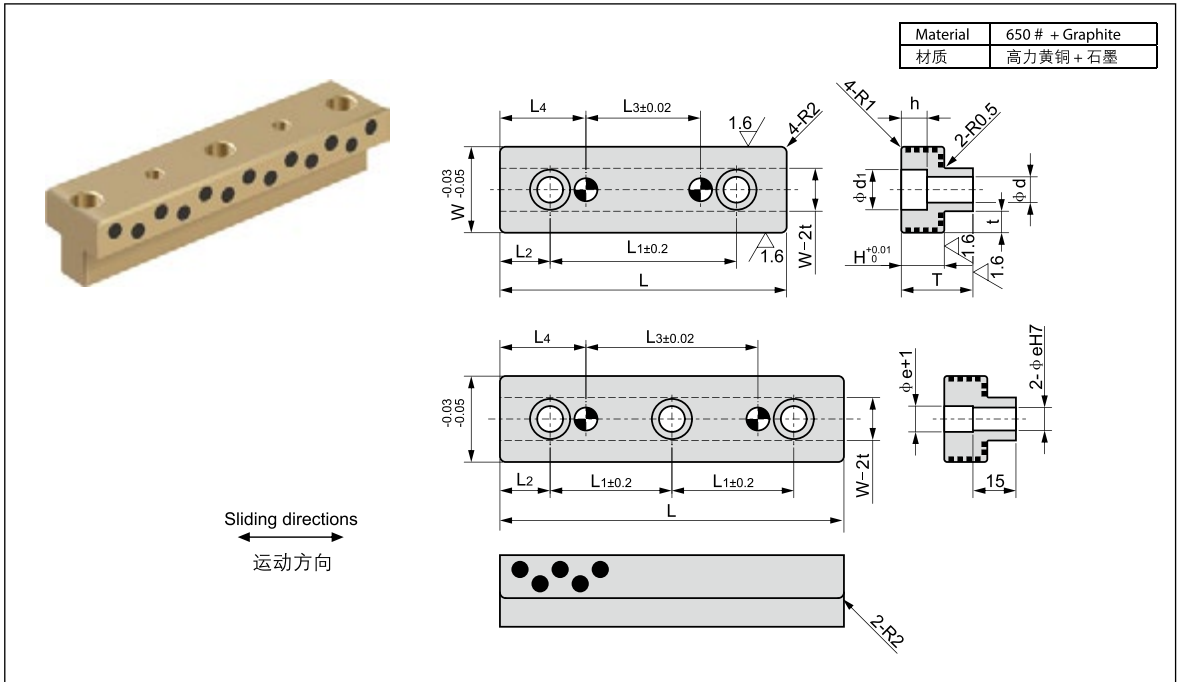

JTGLW 自润导轨
JTGLW Oilless Guide Rail

单位 (Unit): mm

型号规格 Standard No.	W	L	L ₁	L ₂	L ₃	L ₄	T	H	t	d	d ₁	h	eH7
JTGLW-20×60	20	60	35	12.5	15	22.5	15	8	4.5	5.5	9.5	6	6 ^{+0.012} ₀
JTGLW-20×80		80	55		35								
JTGLW-20×100		100	75		55								
JTGLW-25×80	25	80	50	15	20	30	20	5.5	6.5	11	7		
JTGLW-25×100		100	70		40								
JTGLW-25×120		120	45		60								
JTGLW-30×100	30	100	65	17.5	40	30	25	10	7.5	9	14	9	
JTGLW-30×120		120	42.5		60								
JTGLW-30×140		140	52.5		80								
JTGLW-40×120	40	120	40	20	40	40	30	15	11	11	18	11	8 ^{+0.015} ₀
JTGLW-40×140		140	50		60								
JTGLW-40×160		160	60		80								
JTGLW-40×180		180	70		100								