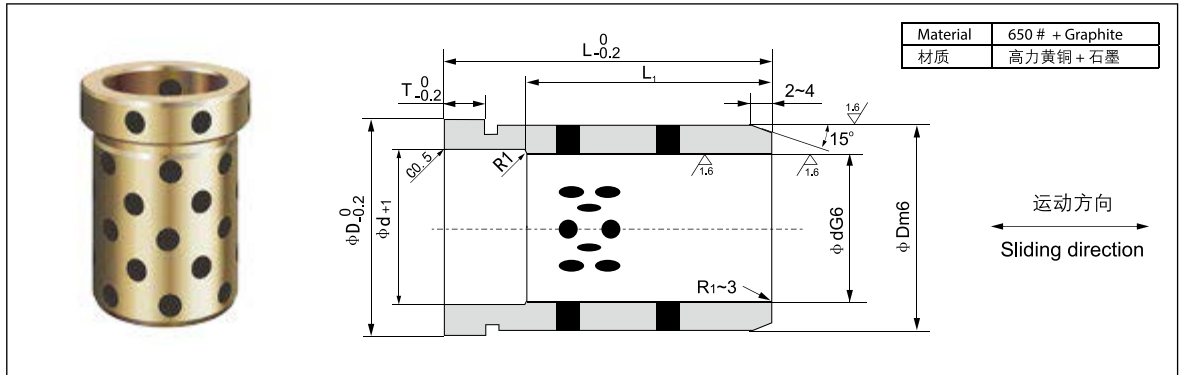

RGBF 自润滑翻边导向套
RGBF Oilless Ejector Guide Bushing

单位 (Unit): mm

型号规格 Standard No.	d	L	d G6	D m6	D ₁	T	L ₁						
RGBF-12 × 19	12	19	12	18	+0.018 +0.007	25	4	19					
RGBF-12 × 24	24	24						24					
RGBF-12 × 29	29	29						29					
RGBF-12 × 34	34	34						34					
RGBF-16 × 19	16	19	16	25	+0.017 +0.006	30	6	19					
RGBF-16 × 24	24	24						24					
RGBF-16 × 29	29	29						29					
RGBF-16 × 34	34	34						34					
RGBF-16 × 39	39	39	16	25	+0.021 +0.008	30	6	30					
RGBF-16 × 49	49	49						39					
RGBF-20 × 24	20	24						20	30	+0.021 +0.008	35	8	24
RGBF-20 × 29	29	29											29
RGBF-20 × 34	34	34	34										
RGBF-20 × 39	39	39	39										
RGBF-20 × 49	49	49	20	30	+0.021 +0.008	35	8	40					
RGBF-20 × 59	59	59						49					
RGBF-25 × 24	25	24						25	35	+0.020 +0.007	40	12	24
RGBF-25 × 29	29	29											29
RGBF-25 × 34	34	34	34										
RGBF-25 × 39	39	39	39										
RGBF-25 × 49	49	49	25	35	+0.020 +0.007	40	12	49					
RGBF-25 × 59	59	59						59					
RGBF-25 × 69	69	69						69					
RGBF-30 × 29	30	29						30	42	+0.025 +0.009	47	15	29
RGBF-30 × 34	34	34	34										
RGBF-30 × 39	39	39	39										
RGBF-30 × 49	49	49	49										
RGBF-30 × 59	59	59	30	42	+0.025 +0.009	47	15	59					
RGBF-30 × 69	69	69						69					
RGBF-30 × 79	79	79						79					